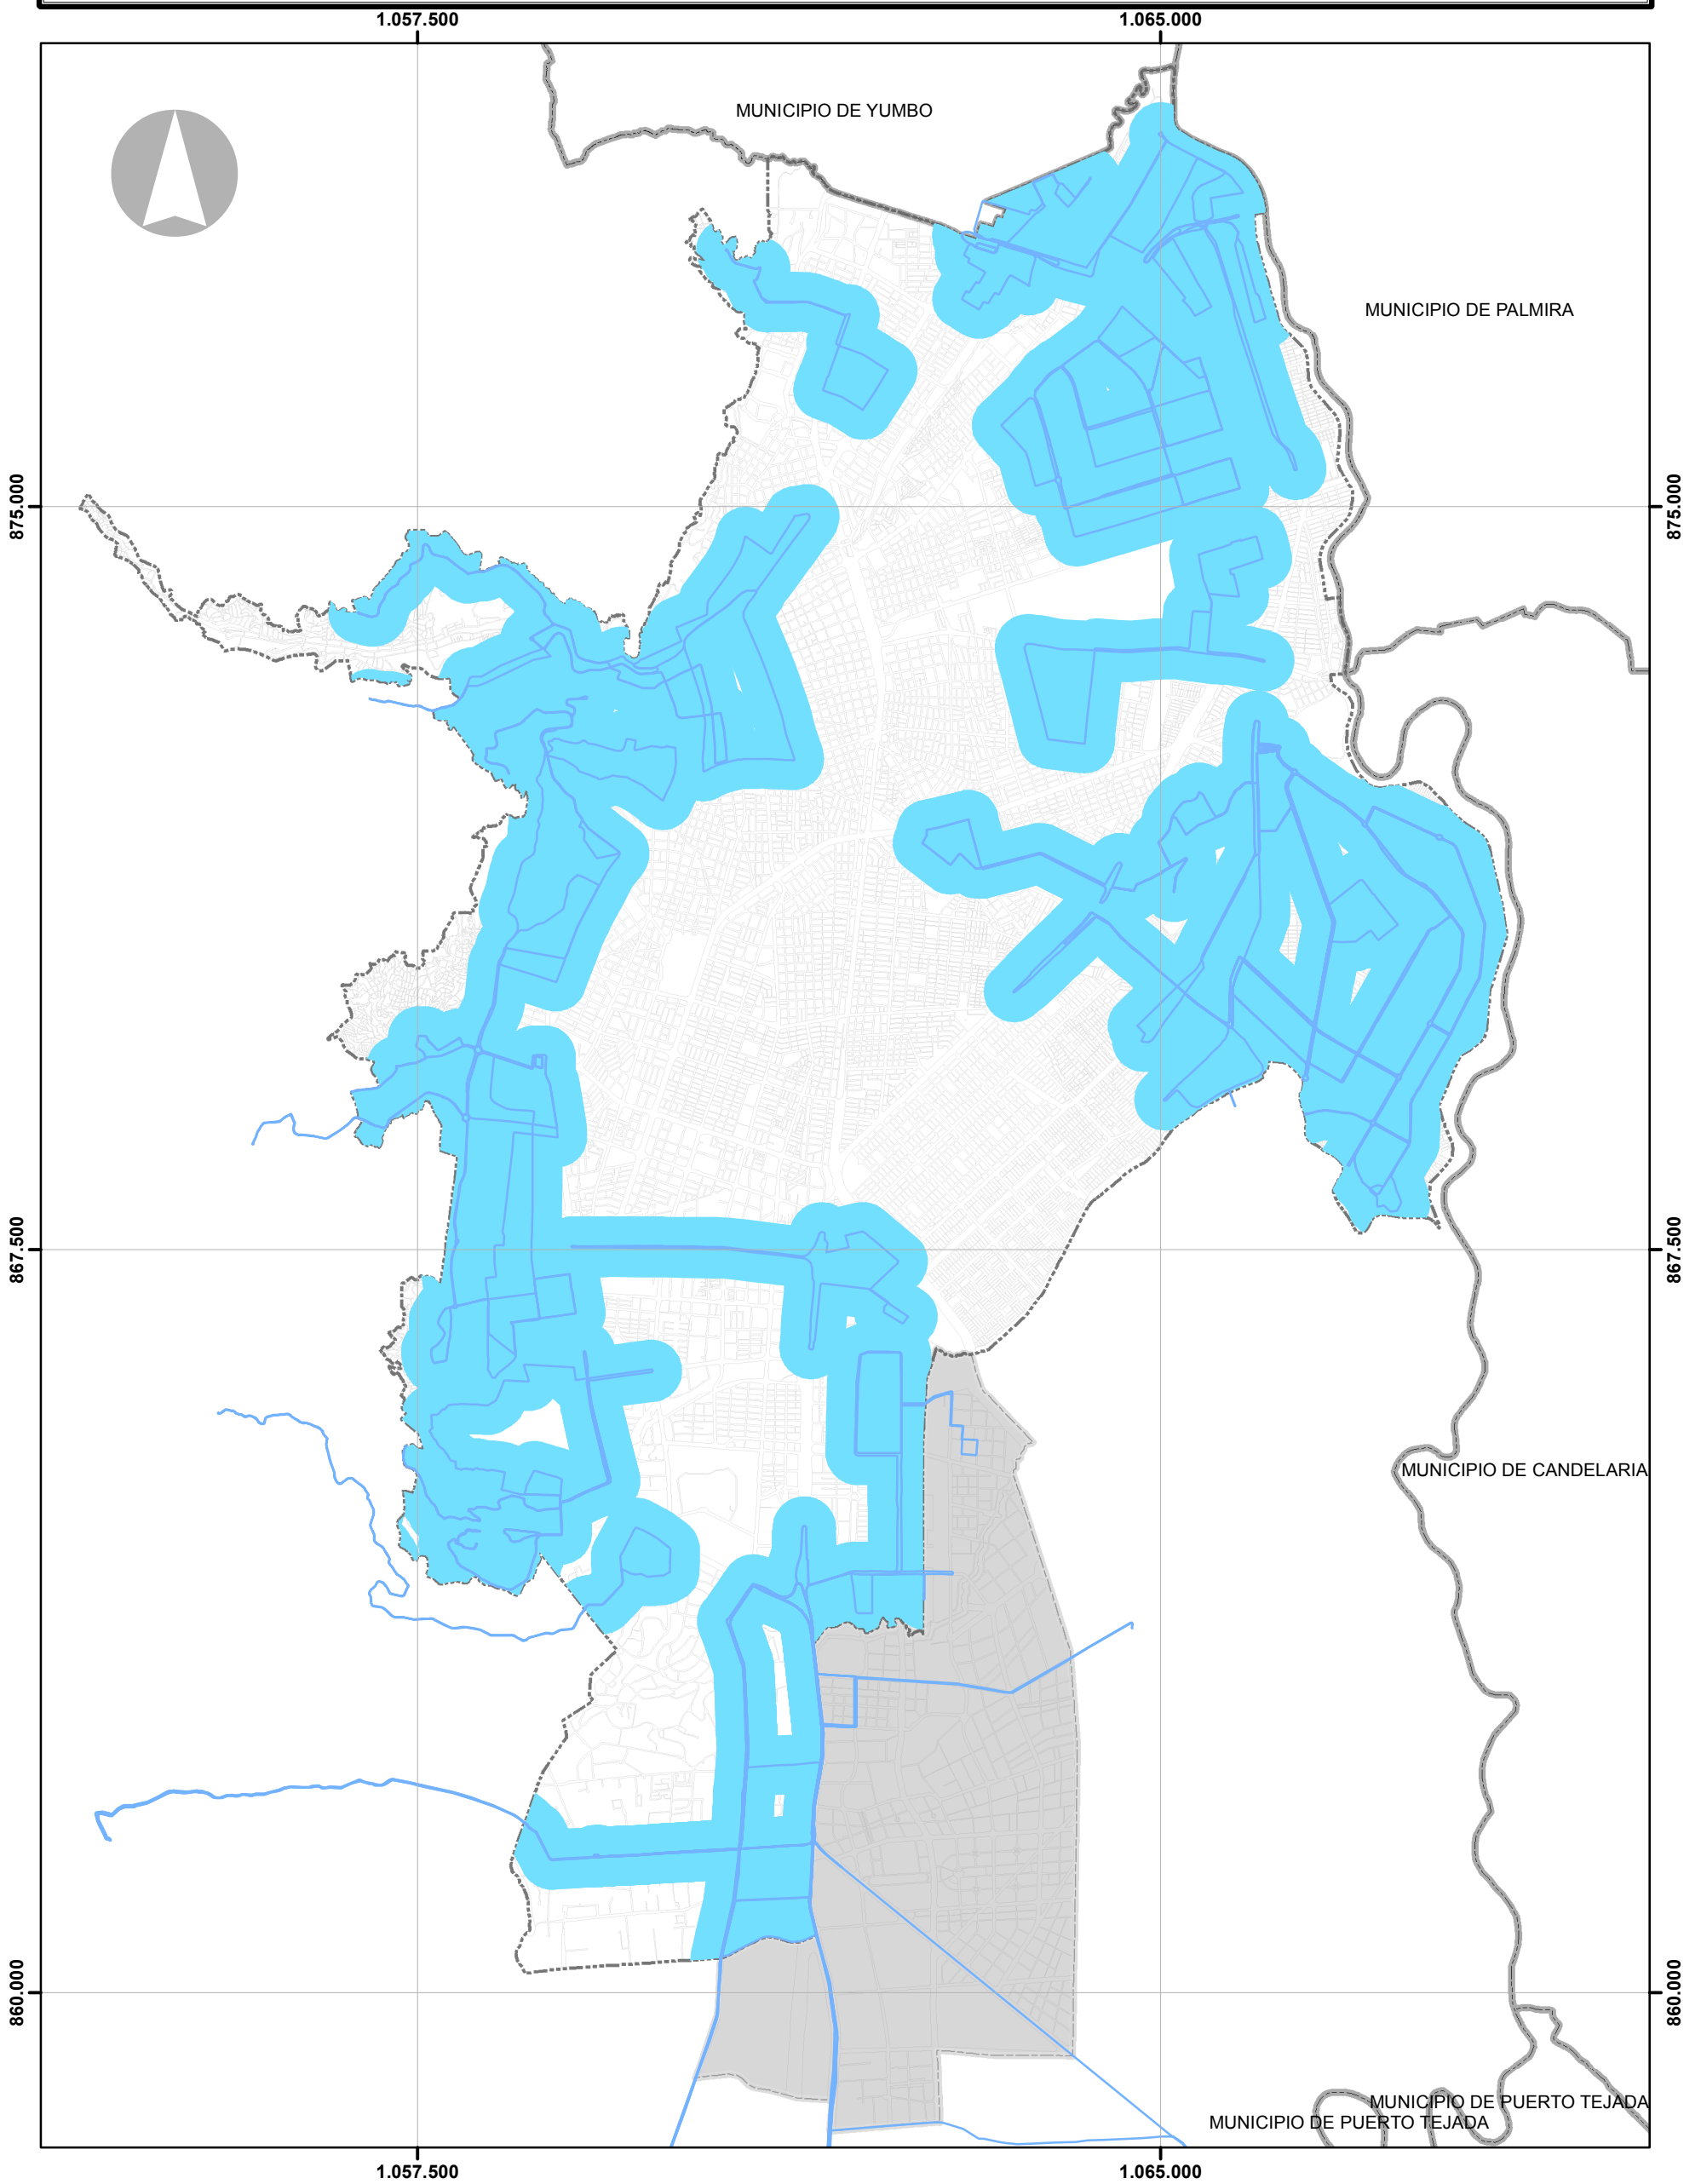

COBERTURA ESPACIAL DE LAS RUTAS ALIMENTADORAS DEL SISTEMA INTEGRADO DE TRANSPORTE MASIVO SITM-MIO

LEYENDA	
	Rutas alimentadoras
	Cobertura espacial 300m
	Perímetro urbano
	Municipios vecinos
	Área de expansión
	Manzanas
	Perímetro municipal

DEPARTAMENTO ADMINISTRATIVO DE PLANEACION MUNICIPAL

PLAN INTEGRAL DE MOVILIDAD URBANA DE CALI - PIMU

CONTENIDO:
Cobertura espacial de las rutas alimentadoras del SITM-MIO

FUENTES:
D.A.P.M.
METRO CALI S.A.

ESCALA: 1:65.000

FECHA: Julio - 2017

NÚMERO PLANO: PL 59 - F1